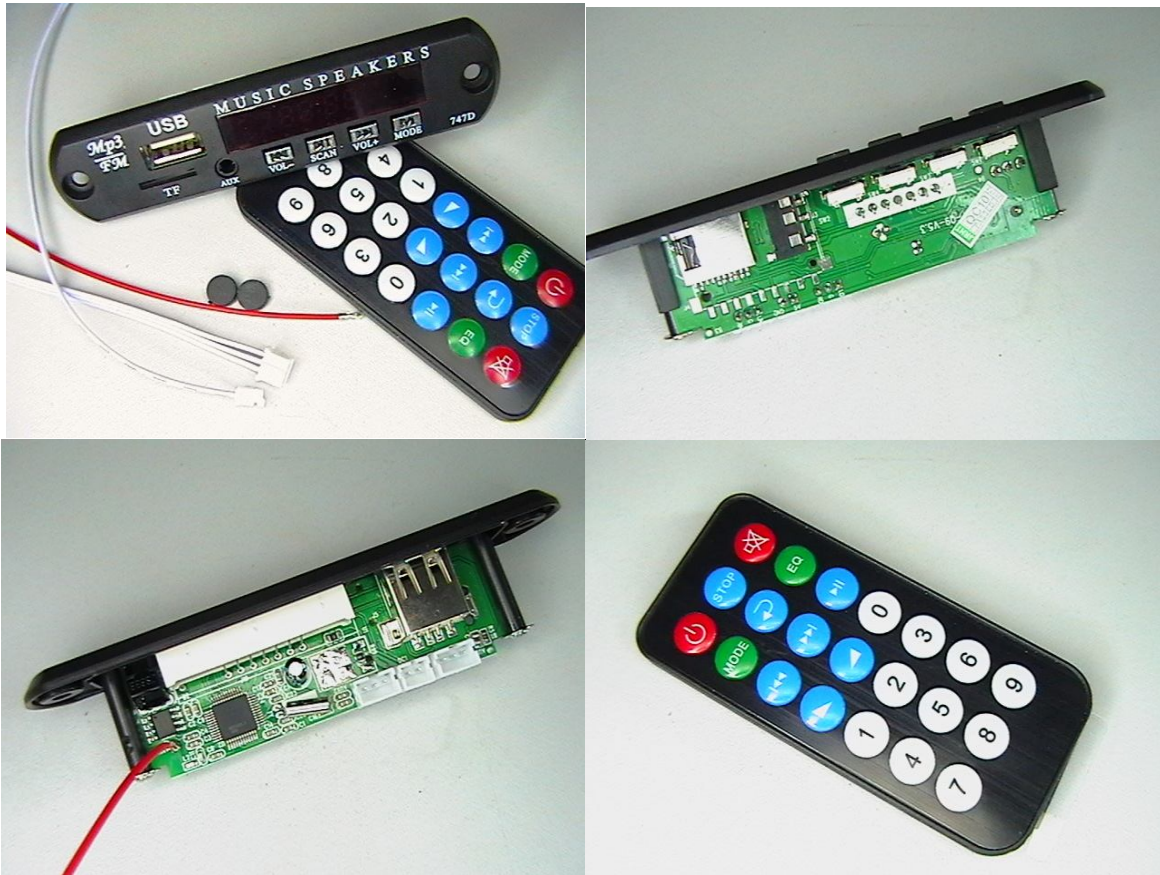

**Модул MP3-Плеър, SD/TF карта, FM, USB2.0 и дистанционно
Модел: CTL08E**

Цвят: Черен

Материал: Палстмаса плюс електронна платка.

1.5 " дисплей

Работно напрежение: +5V

необходим ток 1500mA

USB изходно напрежение : 5V +/-5%, посточнен ток

USB изходен ток: 1000mA зареждачка

Формат на декодиране: MP3,

Поддръжка на обема: USB диск, TF карта, карта TF поддържа до 16 ГБ,

Съпротивление на изхода: 32ohm,

AUX входно ниво: 650mV,

FM диапазон на честота: 87.5 ~ 108 МГц,

Изходна мощност: 2x3W / 4ohm,

Гнездо: 1 x USB 2.0, 1 x TF слот за карта, 1 x 3.5 мм стерео гнездо

Особености:

Директно възпроизвеждане на музиката от USB, флаш диск или TF карта с памет.

С инфрачервения пулт за дистанционно управление може да се превключи от външен аудио входна на USB....

Препоръка: Олично може да се изгради или вгради в стари устройства за разширяване на техните допълнителни възможности.

Упаковъчен лист:

1 x mp3-плеър модул

1 x пулт за дистанционно управлене. (необходима батерия 1 x CR1220)