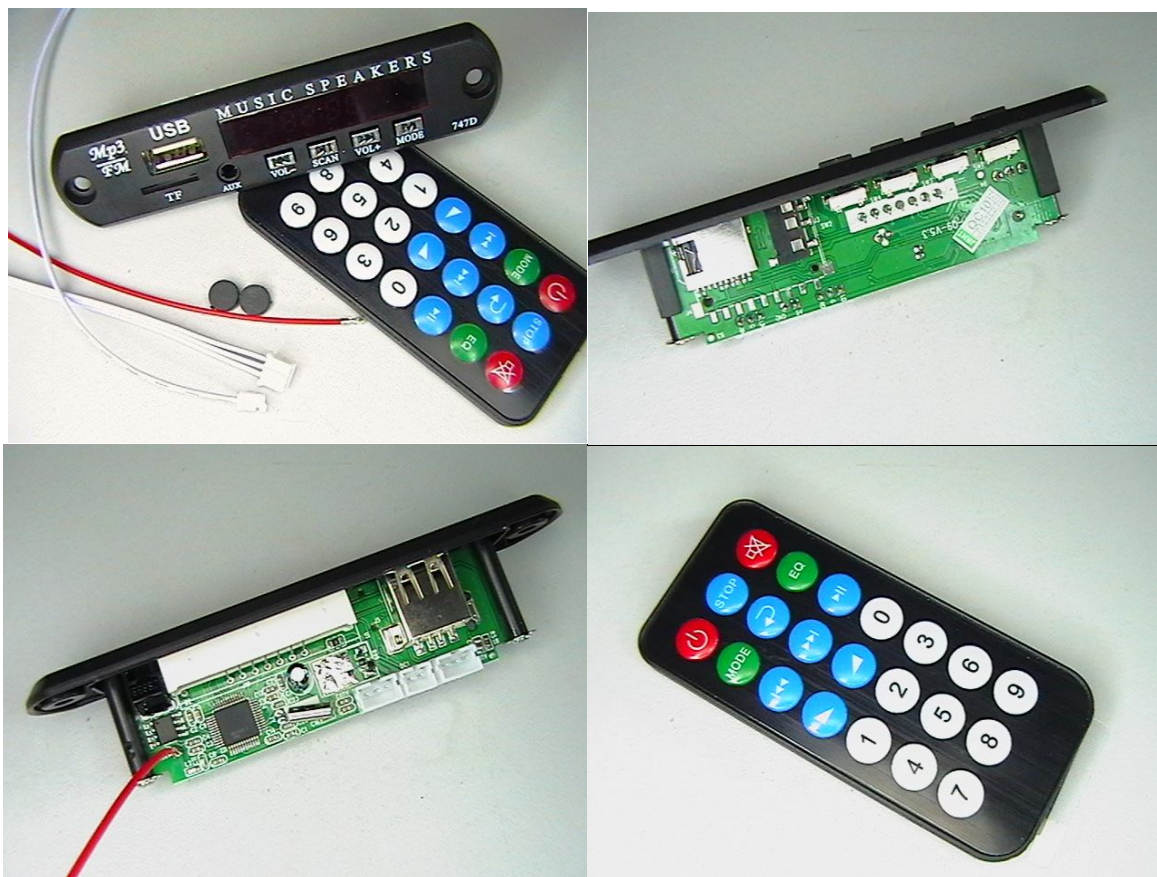

sp

**Модул MP3-Плейър, SD/TF карта, FM, USB2.0 и дистанционно
Модел: CTL08E с захранване +12V**

Цвят: Черен

Материал: Палстмаса плюс електронна платка.

1.5 " дисплей

Работно напрежение: +12V

необходим ток 1500mA

USB изходно напрежение : 5V +/-5%, постоянен ток

USB изходен ток: 1000mA зареждачка

Формат на декодиране: MP3,

Поддръжка на обема: USB диск, TF карта 32 Gb, карта TF поддържа до 16 Gb,

Съпротивление на изхода: 32ohm,

AUX входно ниво: 650mV,

FM диапазон на честота: 87.5 ~ 108 МГц,

Гнездо: 1 x USB 2.0, 1 x TF слот за карта, 1 x 3.5 мм стерео женски Жак.

Особености:

Директно възпроизвеждане на музиката с вграден MP3 плейър от USB, флаш диск или TF карта с памет.

С инфрачервения пулт за дистанционно управление може да се превключи от външен аудио входна на USB....

Препоръка: Олично може да се изгради или вгради в стари, ретро устройства за разширяване на техните допълнителни възможности.