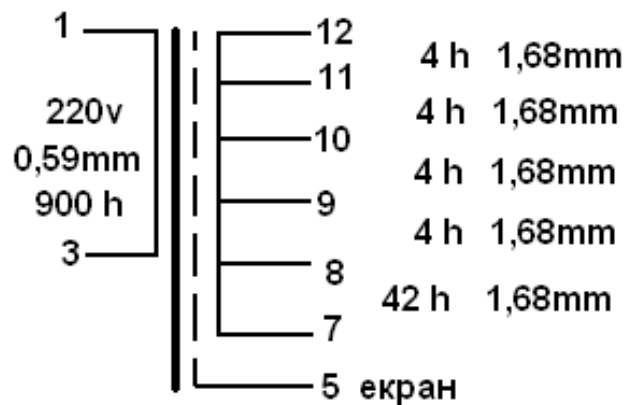

# Трансформатор 80 VA

Произведено в България

**In - 220V**

**out - 10.2V +1V +1V +1V +1V = 14,2V**

**14,2V – 5,6A**

7-8 -10,26V

8-9 -1V

9-10 -1V

10-11 -1V

11-12 -1V