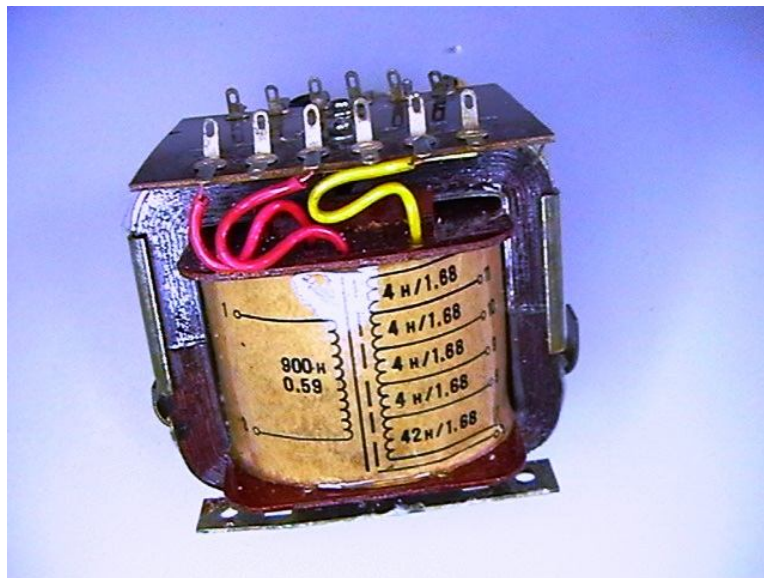

# Трансформатор 80 VA

Произведено в България

**In - 220V**

**out - 10.2V +1V +1V +1V +1V = 14,2V**

**14,2V – 5,6A**

7-8 -10,26V

8-9 -1V

9-10 -1V

10-11 -1V

11-12 -1V