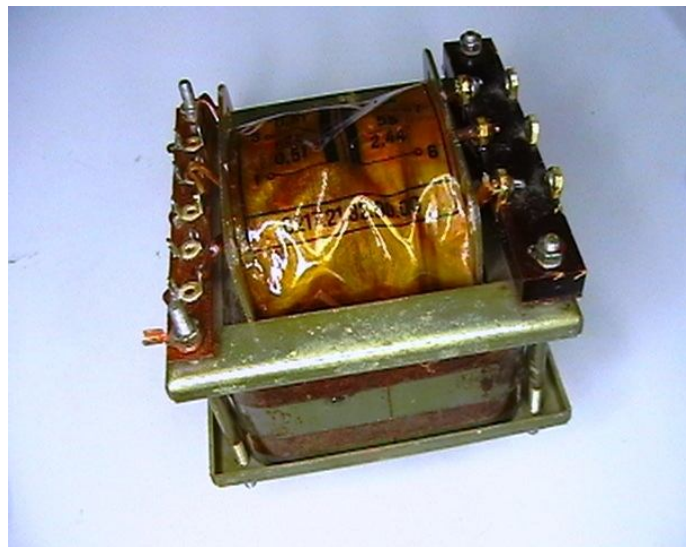

Трансформатор 200 VA

Произведено в България

In - 220V
out - 22V + 8V = 30V
30V - 6,6A