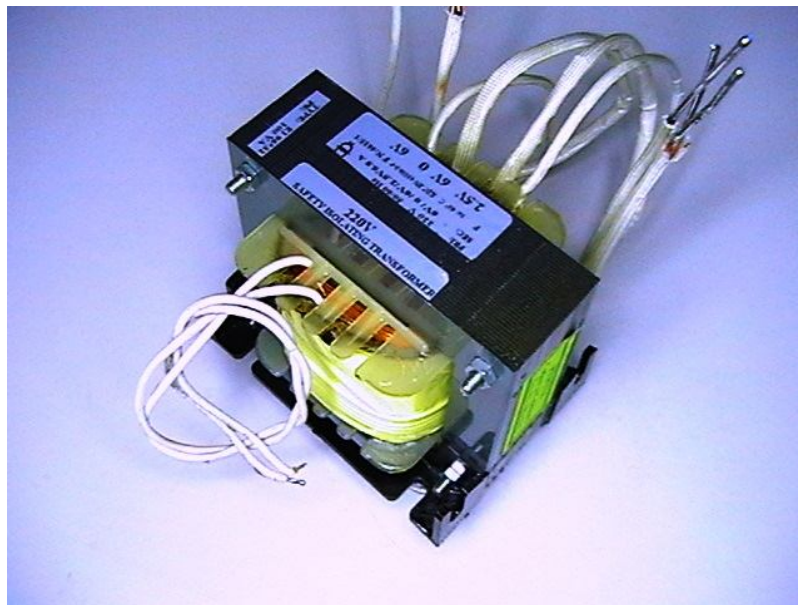

Трансформатор 100 VA

Произведено в България

In - 220V

out -- 6V + 6V + 2,5V = 14,5V / 7A