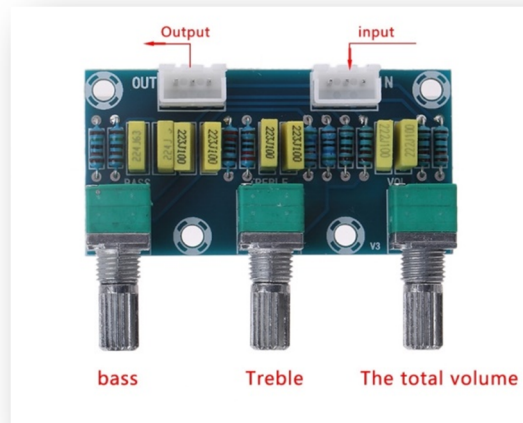

sp

HiFi пасивен предусилвател за домашен усилватели контрол на силата на звука и тон коректор високи и ниски (бас) 2.1CH

Описание:

100% чисто нов и качествен HI-FI

Тази платка е пасивен тон коректор с основната функция да коригира входния стерео аудио сигнал на битовия, автомобилният или професионален усилвателят на мощност с високи и ниски честоти.

Принципът на продукта е: Звуковия сигнал преминаващ през ограничаващи елементи (директно през филтъра), да се получи желаният и коригиран тон с високи и ниски. Тон коректорната платка само обработва и променя звуковата картина и няма собствен усилвател на мощност, така че се явява част и доразвива Вшият музикален комплекс.

Особености:

Име на продукта: Пасивен тон коректор (платка)

Регулиращи функции: обработка високите и ниските

Брой канали: два

Разстоянието между осите на потенциометрите: 22.5 mm

Тип контакт: ХН2.54-3Р

Размер на външния вид: 56x29 mm / 2.13 x 1.14 "

Количество: 1 брой

Забележка:

Допуска се толеранс от 0-3 mm поради ръчно измерване. Моля, уверете се, че нямате нищо против, преди да купите.

Пакетът включва:

1 x Сглобена фабрично пасивна тон карта