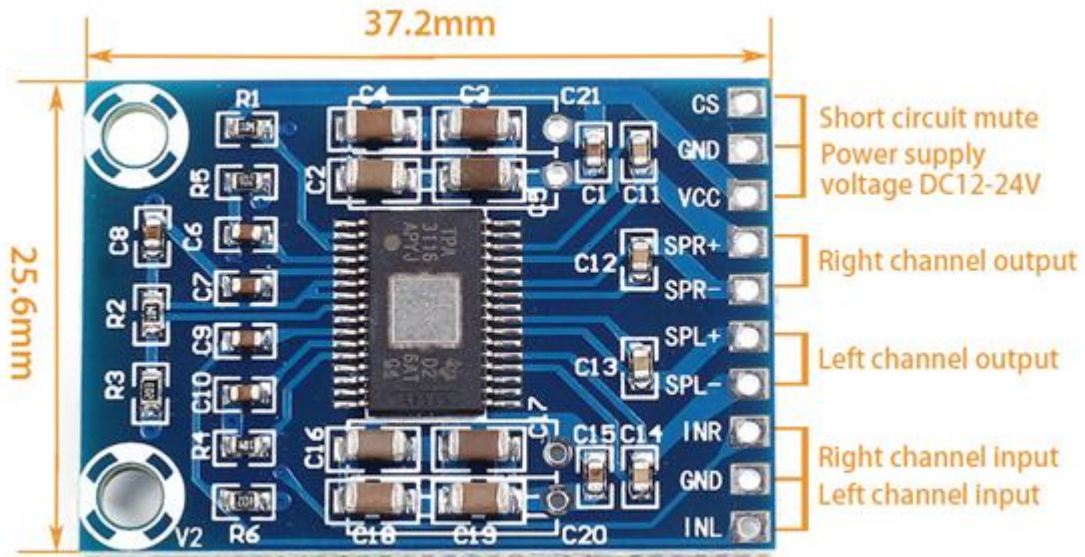

sp

**2X50W двуканален цифров мини домашен усилвател с
ТРА3116D2 = ХН-М562.**

**Клас D и захранване 12V-24V DC усилвателна платка за
вграждане.**

- Марка: IS платка
- Индивидуално производство: Да
- Номер на частта: Мини цифров усилвател с два канала
- Приложение: в домашна музикална система, Компютъра и други
- Захранващо напрежение: DC12-24V
- Тип: Логически интегрални схеми
- Разсейване на мощност: D клас 50W + 50W
- Състояние: Ново
- Опаковка: добре пакетирани
- Изходна мощна интегрална схема: ТРА3116D2
- Брой на звуковите канали: 2 (ляв + десен канал)
- Размер на външните габарити: 37,2 x 25,6 мм

Description:

This product is a mini size built-in TPA3116D2 chip with the power of 2*50W channel digital power amplifier board.

Parameters:

Parameter	Value
Chip	TPA3116D2
Supply voltage	DC12-24V
Output power	420W*2
Vocal tract number	2(Left+Right channel)
Appearance size	37.2*25.6mm