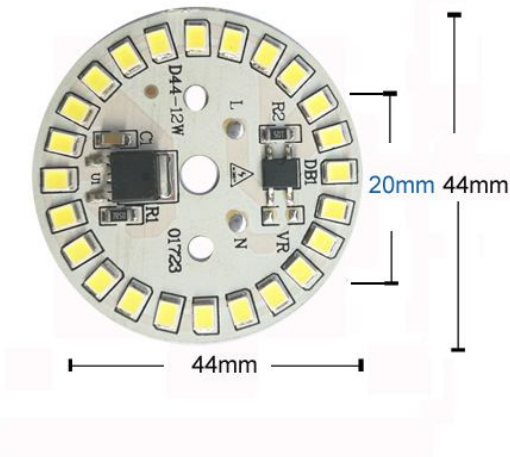

【Power】 5W

【Size】 30mm*30mm

【Voltage】 220V-240V

【Lumens】 390lms

【LED Quantity】 10 pcs SMD 2835

【Color TEM】 Warm White 2500K-3200K
Cold White 5800K-6500K

【Lifespan】 Over 50000 Hours

LED Beads Smart IC SMD -- 7W

LED Beads Smart IC SMD -- 7W

【Power】 7W

【Size】 35mm*35mm

【Voltage】 220V-240V

【Lumens】 550lms

【LED Quantity】 13 pcs SMD 2835

【Color TEM】 Warm White 2500K-3200K
Cold White 5800K-6500K

【Lifespan】 Over 50000 Hours

LED Beads Smart IC SMD -- 9W

LED Beads Smart IC SMD -- 9W

- 【Power】 9W
- 【Size】 40mm*40mm
- 【Voltage】 220V-240V
- 【Lumens】 700lms
- 【LED Quantity】 18 pcs SMD 2835
- 【Color TEM】 Warm White 2500K-3200K
Cold White 5800K-6500K
- 【Lifespan】 Over 50000 Hours

LED Beads Smart IC SMD -- 12W

LED Beads Smart IC SMD -- 12W

- 【Power】 12W
- 【Size】 44mm*44mm
- 【Voltage】 220V-240V
- 【Lumens】 940lms
- 【LED Quantity】 24 pcs SMD 2835
- 【Color TEM】 Warm White 2500K-3200K
Cold White 5800K-6500K
- 【Lifespan】 Over 50000 Hours