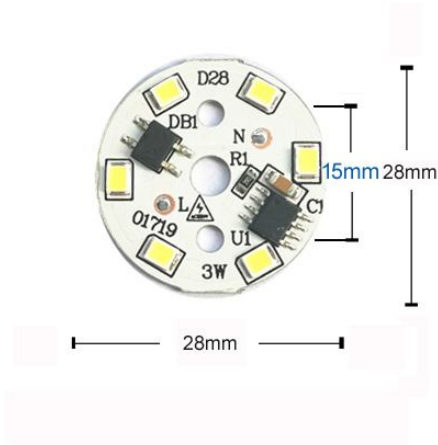

WHY DO YOU CHOOSE US

01 High brightness, Energy Saving

02 Long life, durable

▶ PRODUCT SPECIFICATIONS

LED Beads Smart IC SMD -- 3W

LED Beads Smart IC SMD -- 3W

【Power】 3W

【Size】 28mm*28mm

【Power】 5W

【Size】 30mm*30mm

【Voltage】 220V-240V

【Lumens】 390lms

【LED Quantity】 10 pcs SMD 2835

【Color TEM】 Warm White 2500K-3200K
Cold White 5800K-6500K

【Lifespan】 Over 50000 Hours

LED Beads Smart IC SMD -- 7W

LED Beads Smart IC SMD -- 7W

【Power】 7W

【Size】 35mm*35mm

【Voltage】 220V-240V

【Lumens】 550lms

【LED Quantity】 13 pcs SMD 2835

【Color TEM】 Warm White 2500K-3200K
Cold White 5800K-6500K

【Lifespan】 Over 50000 Hours

LED Beads Smart IC SMD -- 9W

LED Beads Smart IC SMD -- 9W

- 【Power】 9W
- 【Size】 40mm*40mm
- 【Voltage】 220V-240V
- 【Lumens】 700lms
- 【LED Quantity】 18 pcs SMD 2835
- 【Color TEM】 Warm White 2500K-3200K
Cold White 5800K-6500K
- 【Lifespan】 Over 50000 Hours