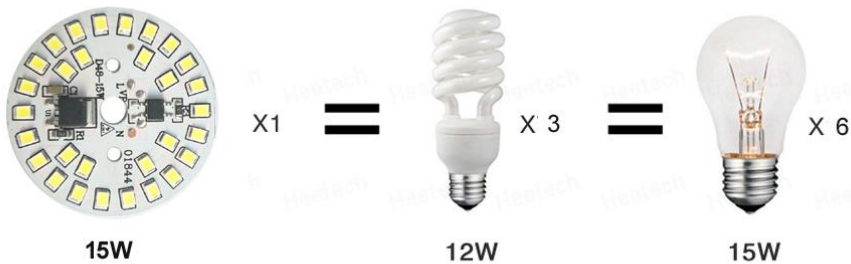

WHY DO YOU CHOOSE US

01 High brightness, Energy Saving

02 Long life, durable

▶ PRODUCT SPECIFICATIONS

LED Beads Smart IC SMD -- 3W

LED Beads Smart IC SMD -- 3W

【Power】 3W

【Size】 28mm*28mm

【Voltage】 220V-240V

【Lumens】 240lms

【LED Quantity】 6 pcs SMD 2835

【Color TEM】 Warm White 2500K-3200K
Cold White 5800K-6500K

【Lifespan】 Over 50000 Hours

LED Beads Smart IC SMD -- 5W

LED Beads Smart IC SMD -- 5W

【Power】 5W

【Size】 30mm*30mm

【Voltage】 220V-240V

【Lumens】 390lms

【LED Quantity】 10 pcs SMD 2835

【Color TEM】 Warm White 2500K-3200K
Cold White 5800K-6500K

【Lifespan】 Over 50000 Hours

LED Beads Smart IC SMD -- 7W

LED Beads Smart IC SMD -- 7W

【Power】 7W

【Size】 35mm*35mm

【Voltage】 220V-240V

【Lumens】 550lms

【LED Quantity】 13 pcs SMD 2835

【Color TEM】 Warm White 2500K-3200K
Cold White 5800K-6500K

【Lifespan】 Over 50000 Hours