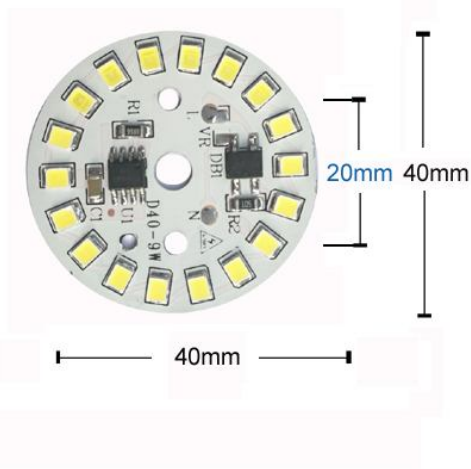

【Power】 5W

【Size】 30mm*30mm

【Voltage】 220V-240V

【Lumens】 390lms

【LED Quantity】 10 pcs SMD 2835

【Color TEM】 Warm White 2500K-3200K
Cold White 5800K-6500K

【Lifespan】 Over 50000 Hours

LED Beads Smart IC SMD -- 7W

LED Beads Smart IC SMD -- 7W

【Power】 7W

【Size】 35mm*35mm

【Voltage】 220V-240V

【Lumens】 550lms

【LED Quantity】 13 pcs SMD 2835

【Color TEM】 Warm White 2500K-3200K
Cold White 5800K-6500K

【Lifespan】 Over 50000 Hours

LED Beads Smart IC SMD -- 9W

LED Beads Smart IC SMD -- 9W

- 【Power】 9W
- 【Size】 40mm*40mm
- 【Voltage】 220V-240V
- 【Lumens】 700lms
- 【LED Quantity】 18 pcs SMD 2835
- 【Color TEM】 Warm White 2500K-3200K
Cold White 5800K-6500K
- 【Lifespan】 Over 50000 Hours

LED Beads Smart IC SMD -- 12W

LED Beads Smart IC SMD -- 12W

- 【Power】 12W
- 【Size】 44mm*44mm
- 【Voltage】 220V-240V
- 【Lumens】 940lms
- 【LED Quantity】 24 pcs SMD 2835
- 【Color TEM】 Warm White 2500K-3200K
Cold White 5800K-6500K
- 【Lifespan】 Over 50000 Hours