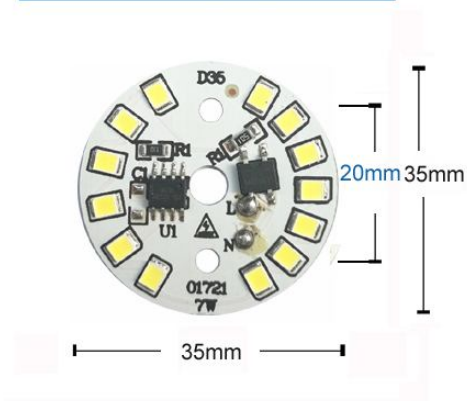

WHY DO YOU CHOOSE US

01 High brightness, Energy Saving

02 Long life, durable

▶ PRODUCT SPECIFICATIONS

LED Beads Smart IC SMD -- 3W

LED Beads Smart IC SMD -- 3W

【Power】 3W

【Size】 28mm*28mm

【Power】 5W

【Size】 30mm*30mm

【Voltage】 220V-240V

【Lumens】 390lms

【LED Quantity】 10 pcs SMD 2835

【Color TEM】 Warm White 2500K-3200K
Cold White 5800K-6500K

【Lifespan】 Over 50000 Hours

LED Beads Smart IC SMD -- 7W

LED Beads Smart IC SMD -- 7W

【Power】 7W

【Size】 35mm*35mm

【Voltage】 220V-240V

【Lumens】 550lms

【LED Quantity】 13 pcs SMD 2835

【Color TEM】 Warm White 2500K-3200K
Cold White 5800K-6500K

【Lifespan】 Over 50000 Hours

LED Beads Smart IC SMD -- 9W

LED Beads Smart IC SMD -- 9W

- 【Power】 9W
- 【Size】 40mm*40mm
- 【Voltage】 220V-240V
- 【Lumens】 700lms
- 【LED Quantity】 18 pcs SMD 2835
- 【Color TEM】 Warm White 2500K-3200K
Cold White 5800K-6500K
- 【Lifespan】 Over 50000 Hours