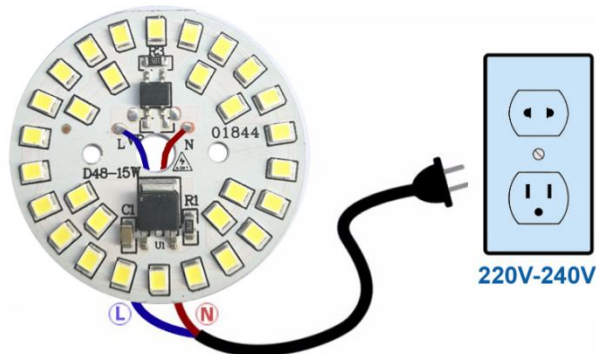

WHY DO YOU CHOOSE US

01 High brightness, Energy Saving

02 Long life, durable

▶ PRODUCT SPECIFICATIONS

LED Beads Smart IC SMD -- 3W

LED Beads Smart IC SMD -- 3W

【Power】 3W

【Size】 28mm*28mm

【Voltage】 220V-240V

【Lumens】 240lms

【LED Quantity】 6 pcs SMD 2835

【Color TEM】 Warm White 2500K-3200K
Cold White 5800K-6500K

【Lifespan】 Over 50000 Hours

LED Beads Smart IC SMD -- 5W

LED Beads Smart IC SMD -- 5W

【Power】 5W

【Size】 30mm*30mm

【Voltage】 220V-240V

【Lumens】 390lms

【LED Quantity】 10 pcs SMD 2835

【Color TEM】 Warm White 2500K-3200K
Cold White 5800K-6500K

【Lifespan】 Over 50000 Hours

LED Beads Smart IC SMD -- 7W

LED Beads Smart IC SMD -- 7W

【Power】 7W

【Size】 35mm*35mm

【Voltage】 220V-240V

【Lumens】 550lms

【LED Quantity】 13 pcs SMD 2835

【Color TEM】 Warm White 2500K-3200K
Cold White 5800K-6500K

【Lifespan】 Over 50000 Hours