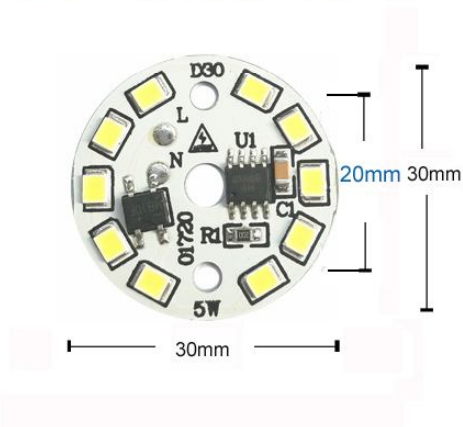

WHY DO YOU CHOOSE US

01 High brightness, Energy Saving

02 Long life, durable

▶ PRODUCT SPECIFICATIONS

LED Beads Smart IC SMD -- 3W

LED Beads Smart IC SMD -- 3W

【Power】 3W

【Size】 28mm*28mm

【Voltage】 220V-240V

【Lumens】 240lms

【LED Quantity】 6 pcs SMD 2835

【Color TEM】 Warm White 2500K-3200K
Cold White 5800K-6500K

【Lifespan】 Over 50000 Hours

LED Beads Smart IC SMD -- 5W

LED Beads Smart IC SMD -- 5W

【Power】 5W

【Size】 30mm*30mm

【Voltage】 220V-240V

【Lumens】 390lms

【LED Quantity】 10 pcs SMD 2835

【Color TEM】 Warm White 2500K-3200K
Cold White 5800K-6500K

【Lifespan】 Over 50000 Hours

LED Beads Smart IC SMD -- 7W

LED Beads Smart IC SMD -- 7W

【Power】 7W

【Size】 35mm*35mm

【Voltage】 220V-240V

【Lumens】 550lms

【LED Quantity】 13 pcs SMD 2835

【Color TEM】 Warm White 2500K-3200K
Cold White 5800K-6500K

【Lifespan】 Over 50000 Hours